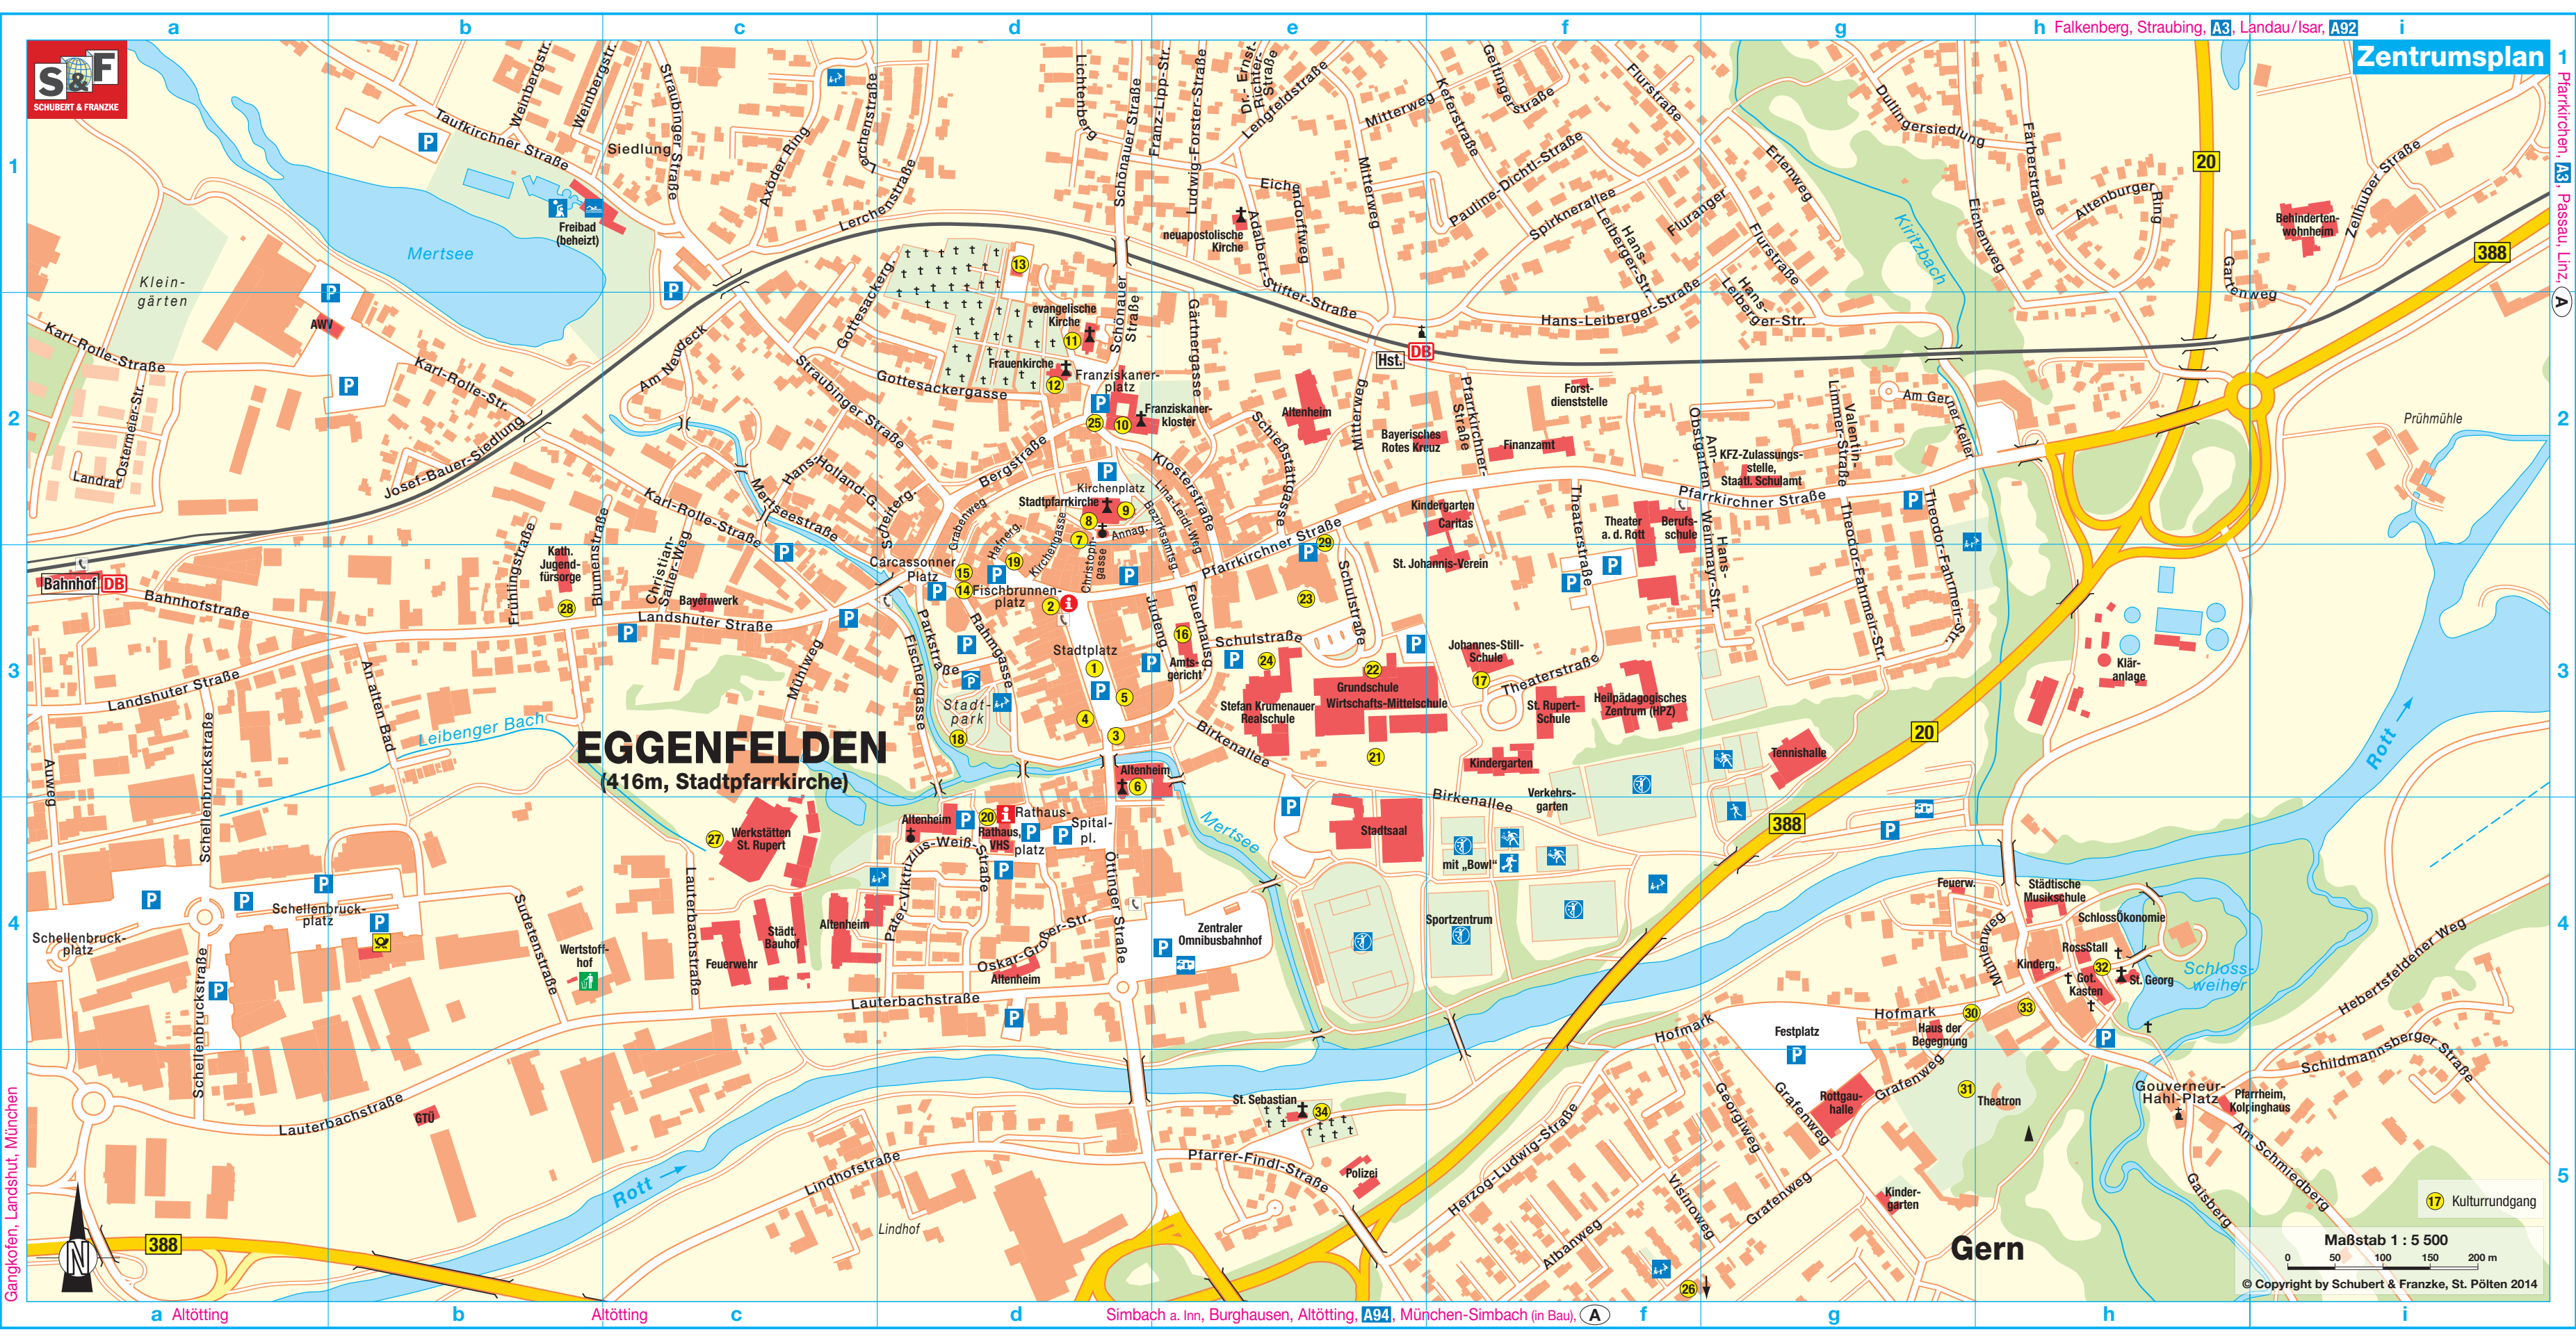

EGGENFELDEN

(416m, Stadtpfarrkirche)

Gangkofen, Landshut, München

Pfarrkirchen, A3, Passau, Linz, A

A

2

3

4